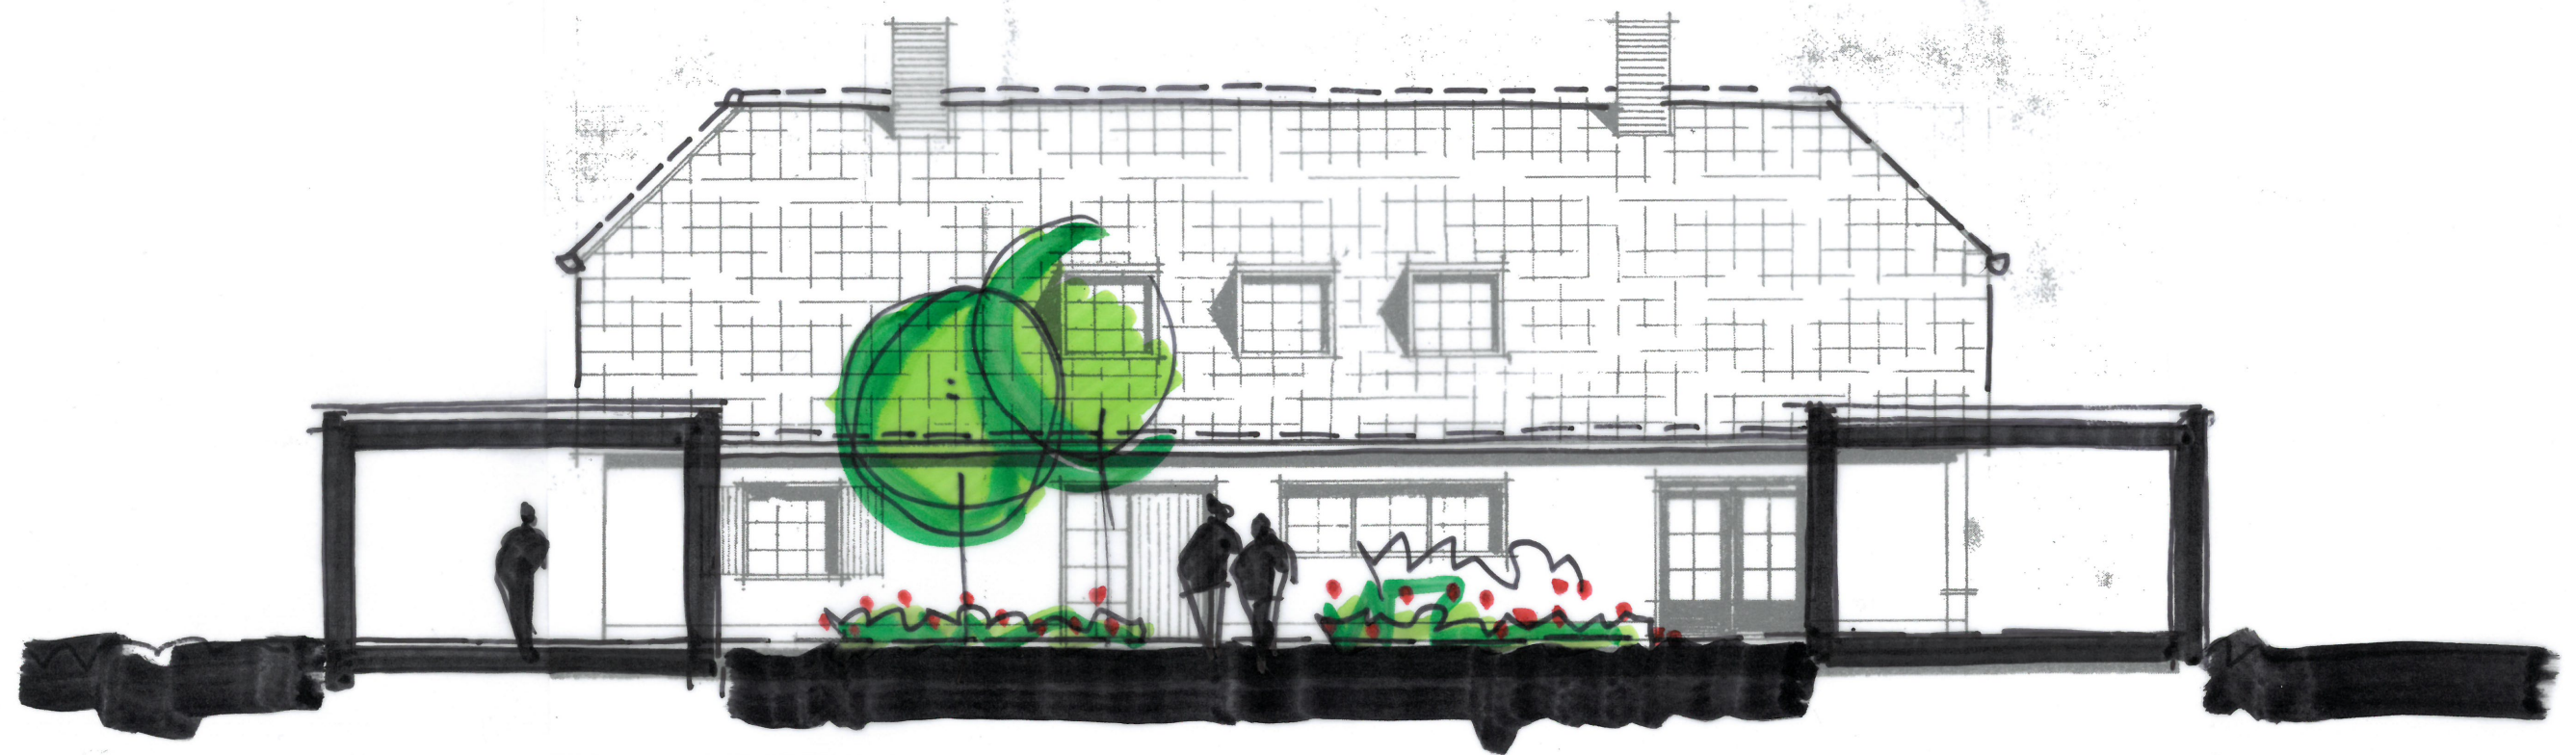

hummeloseweg 16 | 7021 ae zelhem | (0314) 62 43 48  
info@architektengroepgelderland.nl  
www.architektengroepgelderland.nl

VITBR                      PATIO                      VITBR

— PRINCIPLE DOORSNEDE —