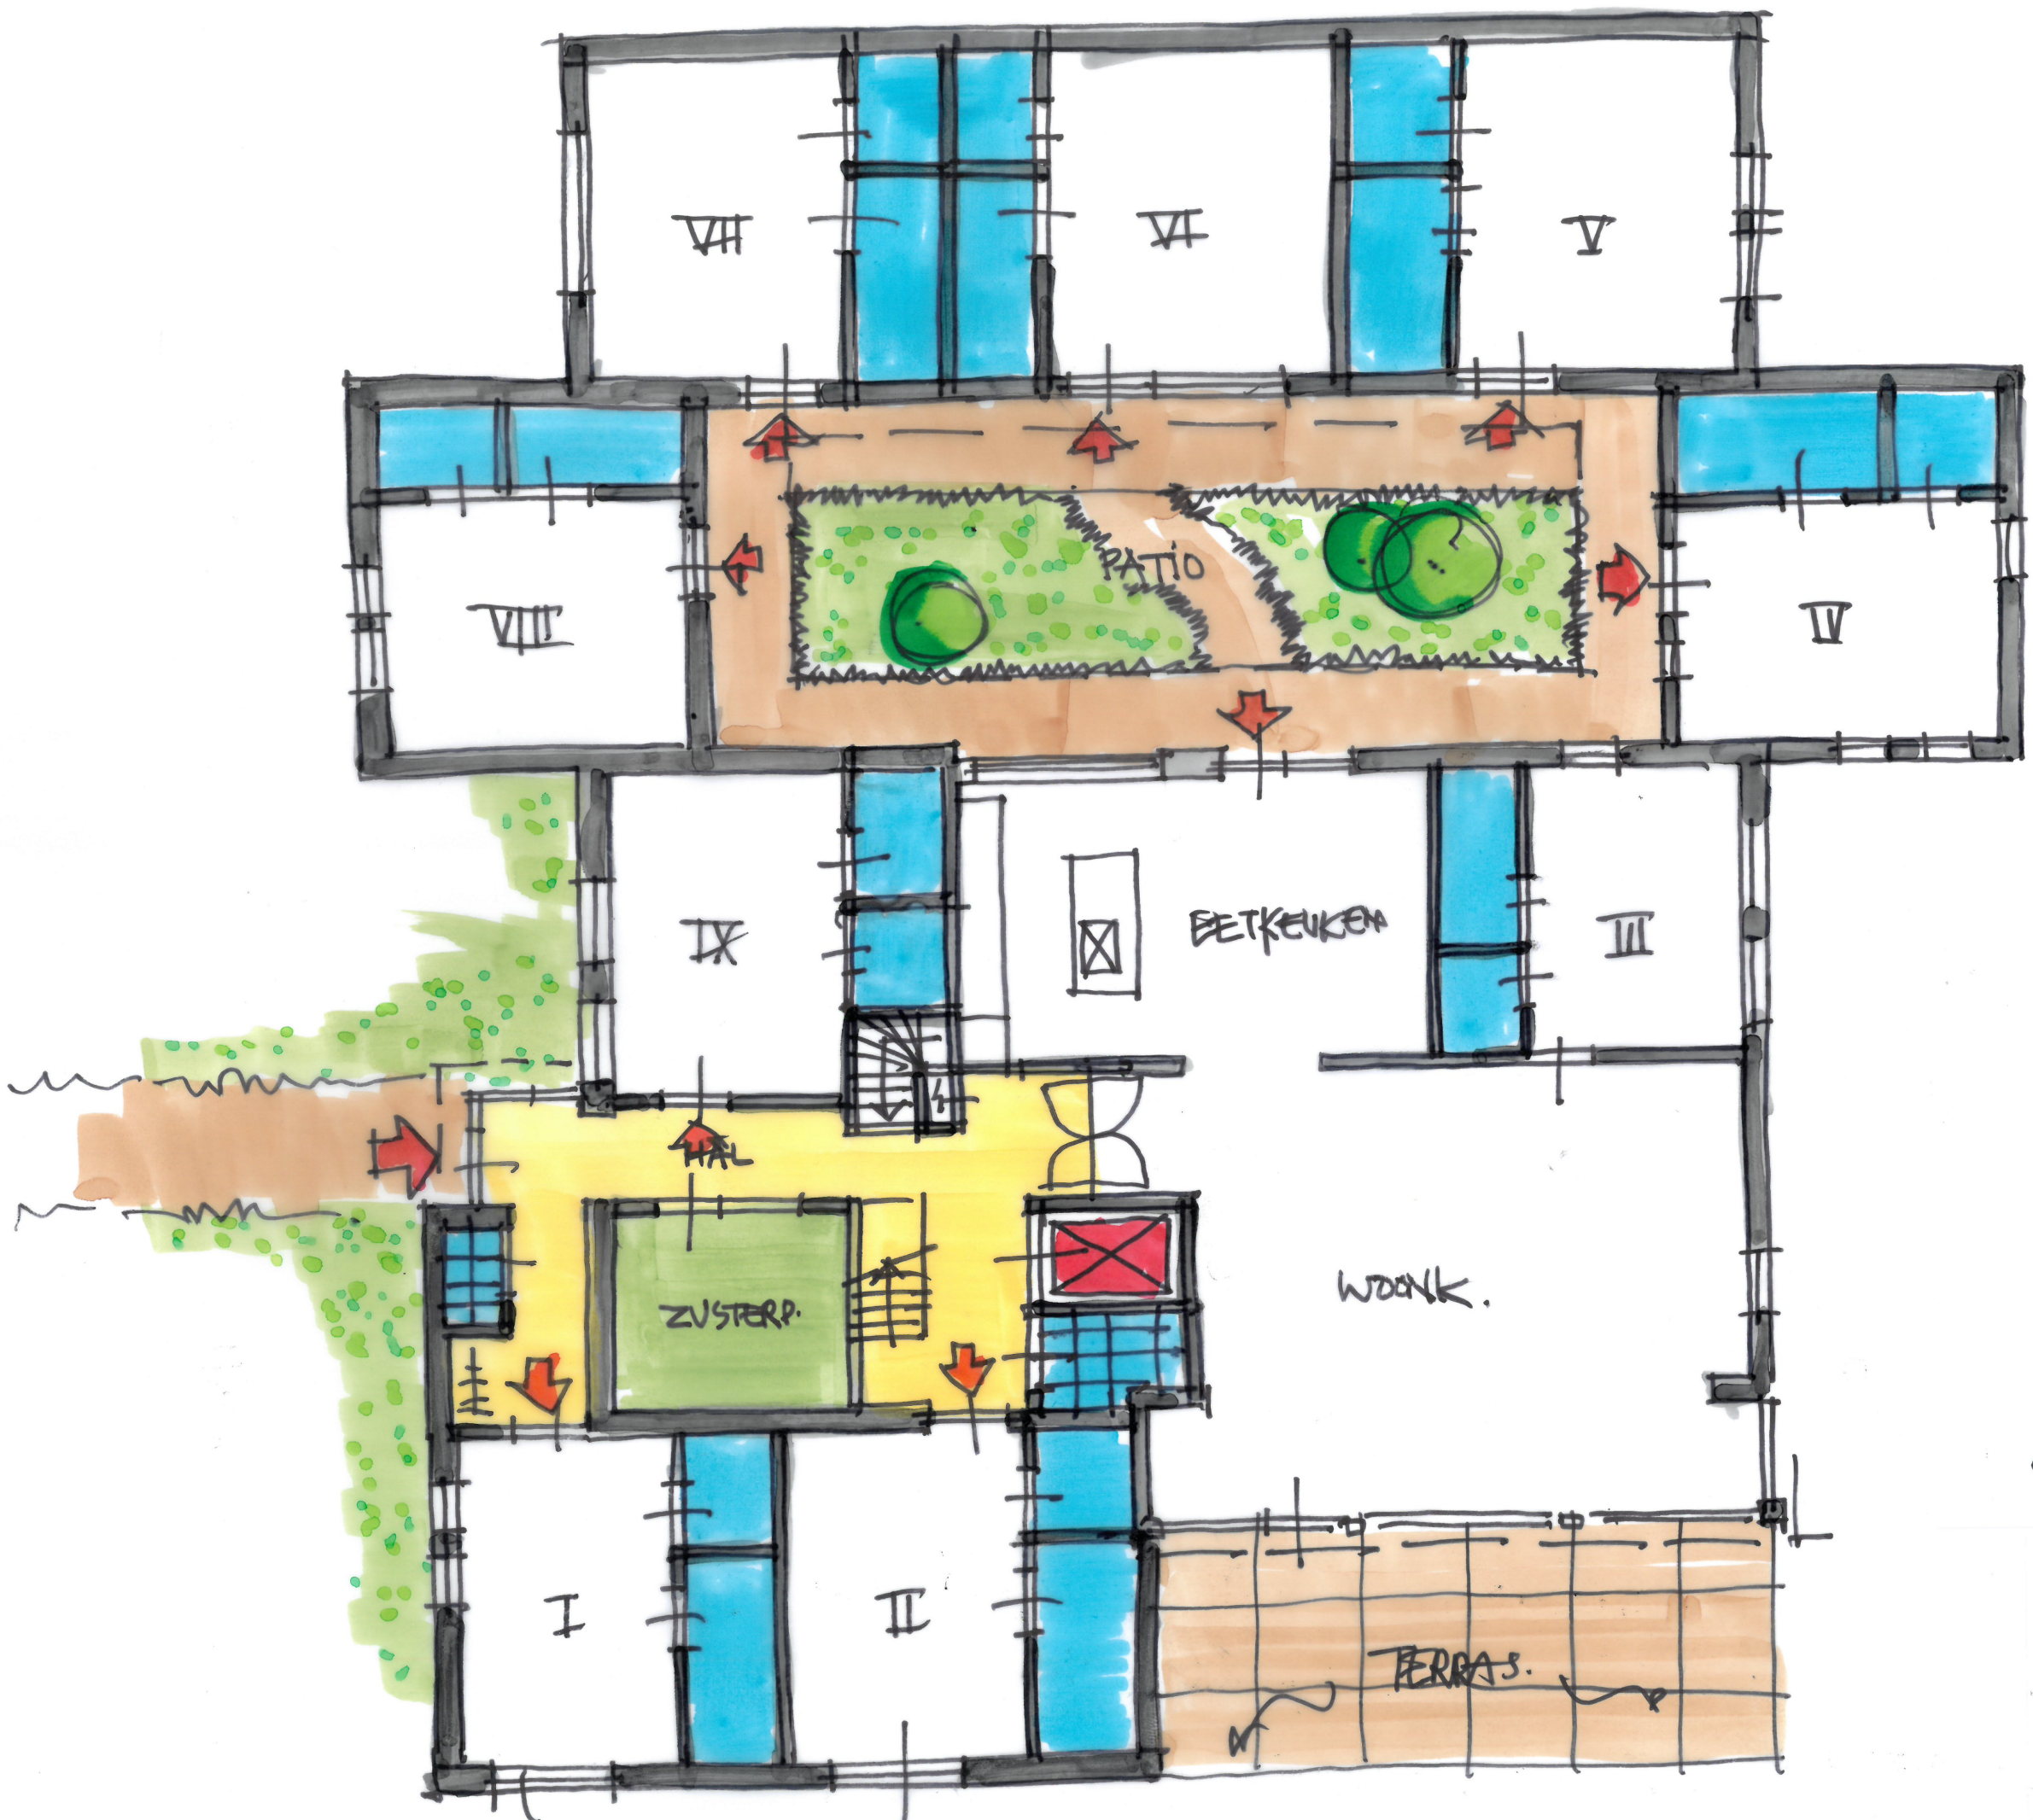

- BEG. GROND -
2204-27-01-'22

ARCHITEKTEN
GROEP **GELDERLAND**

hummeloseweg 16 | 7021 ae zelhem | (0314) 62 43 48
info@architektengroepgelderland.nl
www.architektengroepgelderland.nl