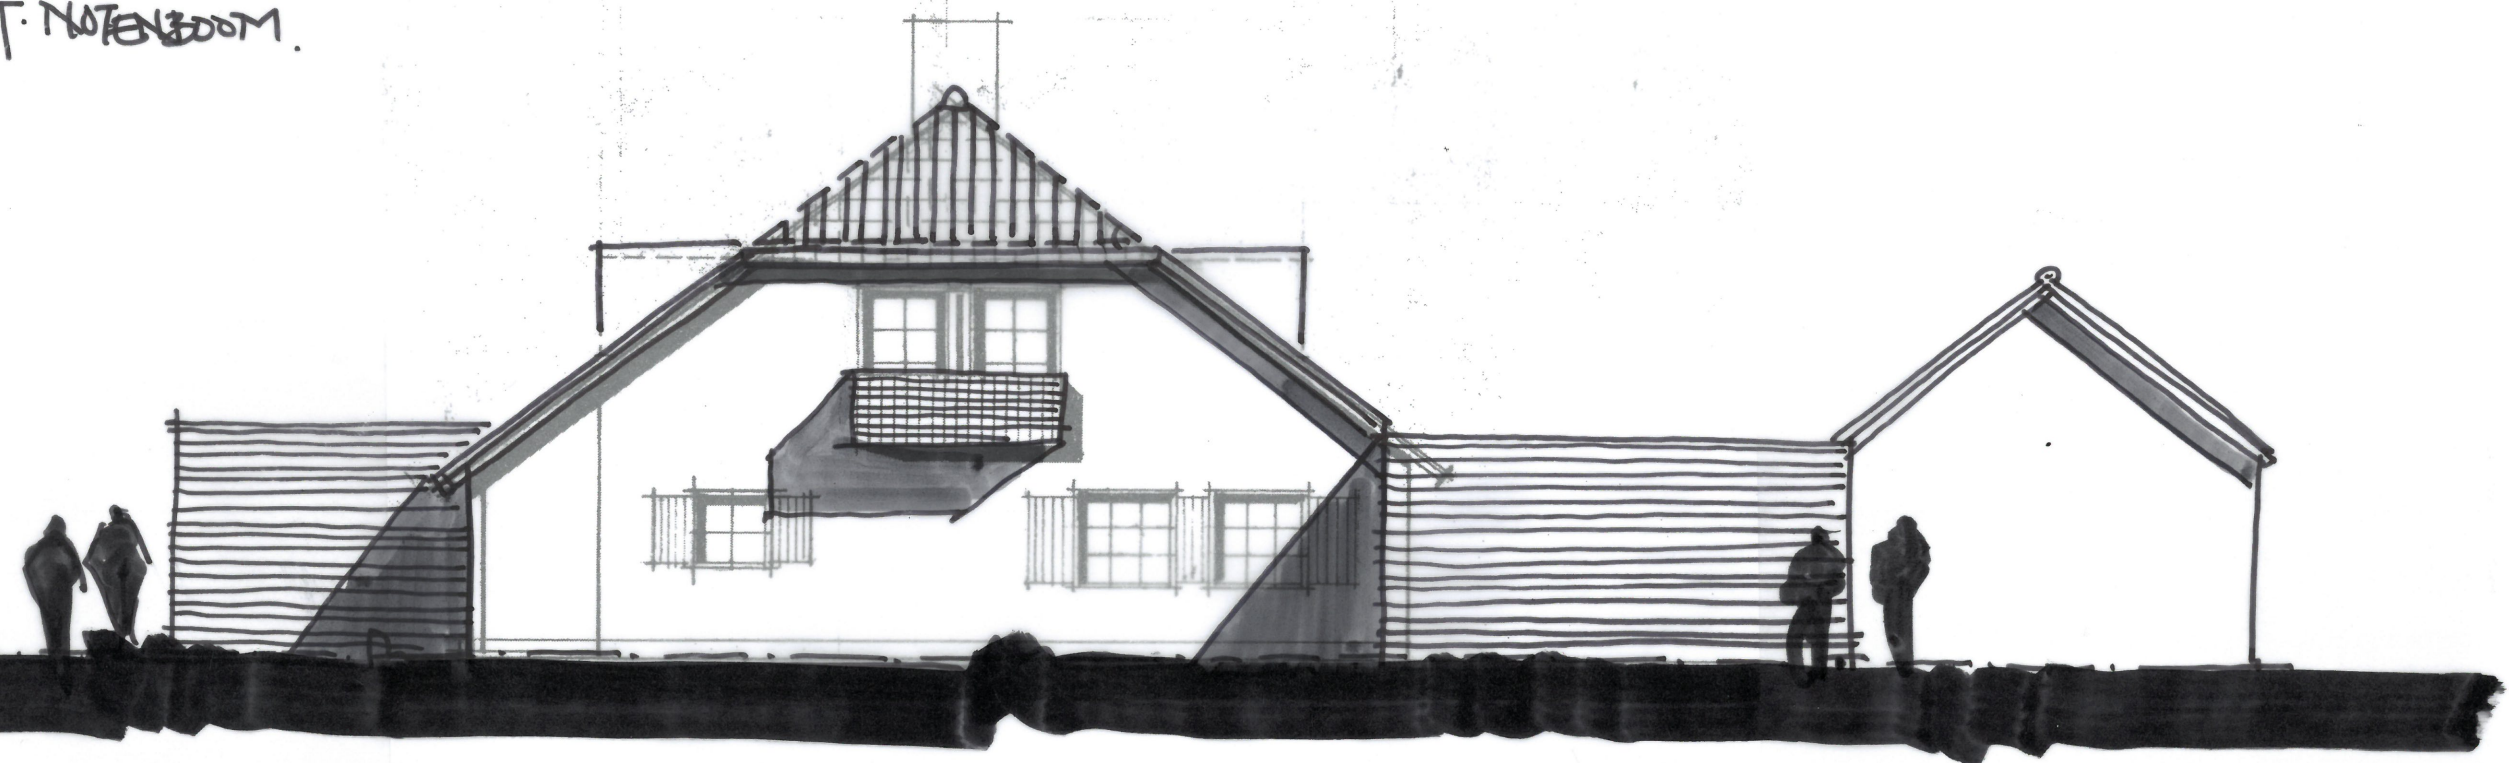

BEST. NOTENBOOM.

UITER.

UITER.

2204-27-01-23

- ANZ. SCHAEPMANSTRAAT -

ARCHITEKTEN
GROEP **GELDERLAND**

hummeloseweg 16 | 7021 ae zelhem | (0314) 62 43 48
info@architectengroepgelderland.nl
www.architectengroepgelderland.nl