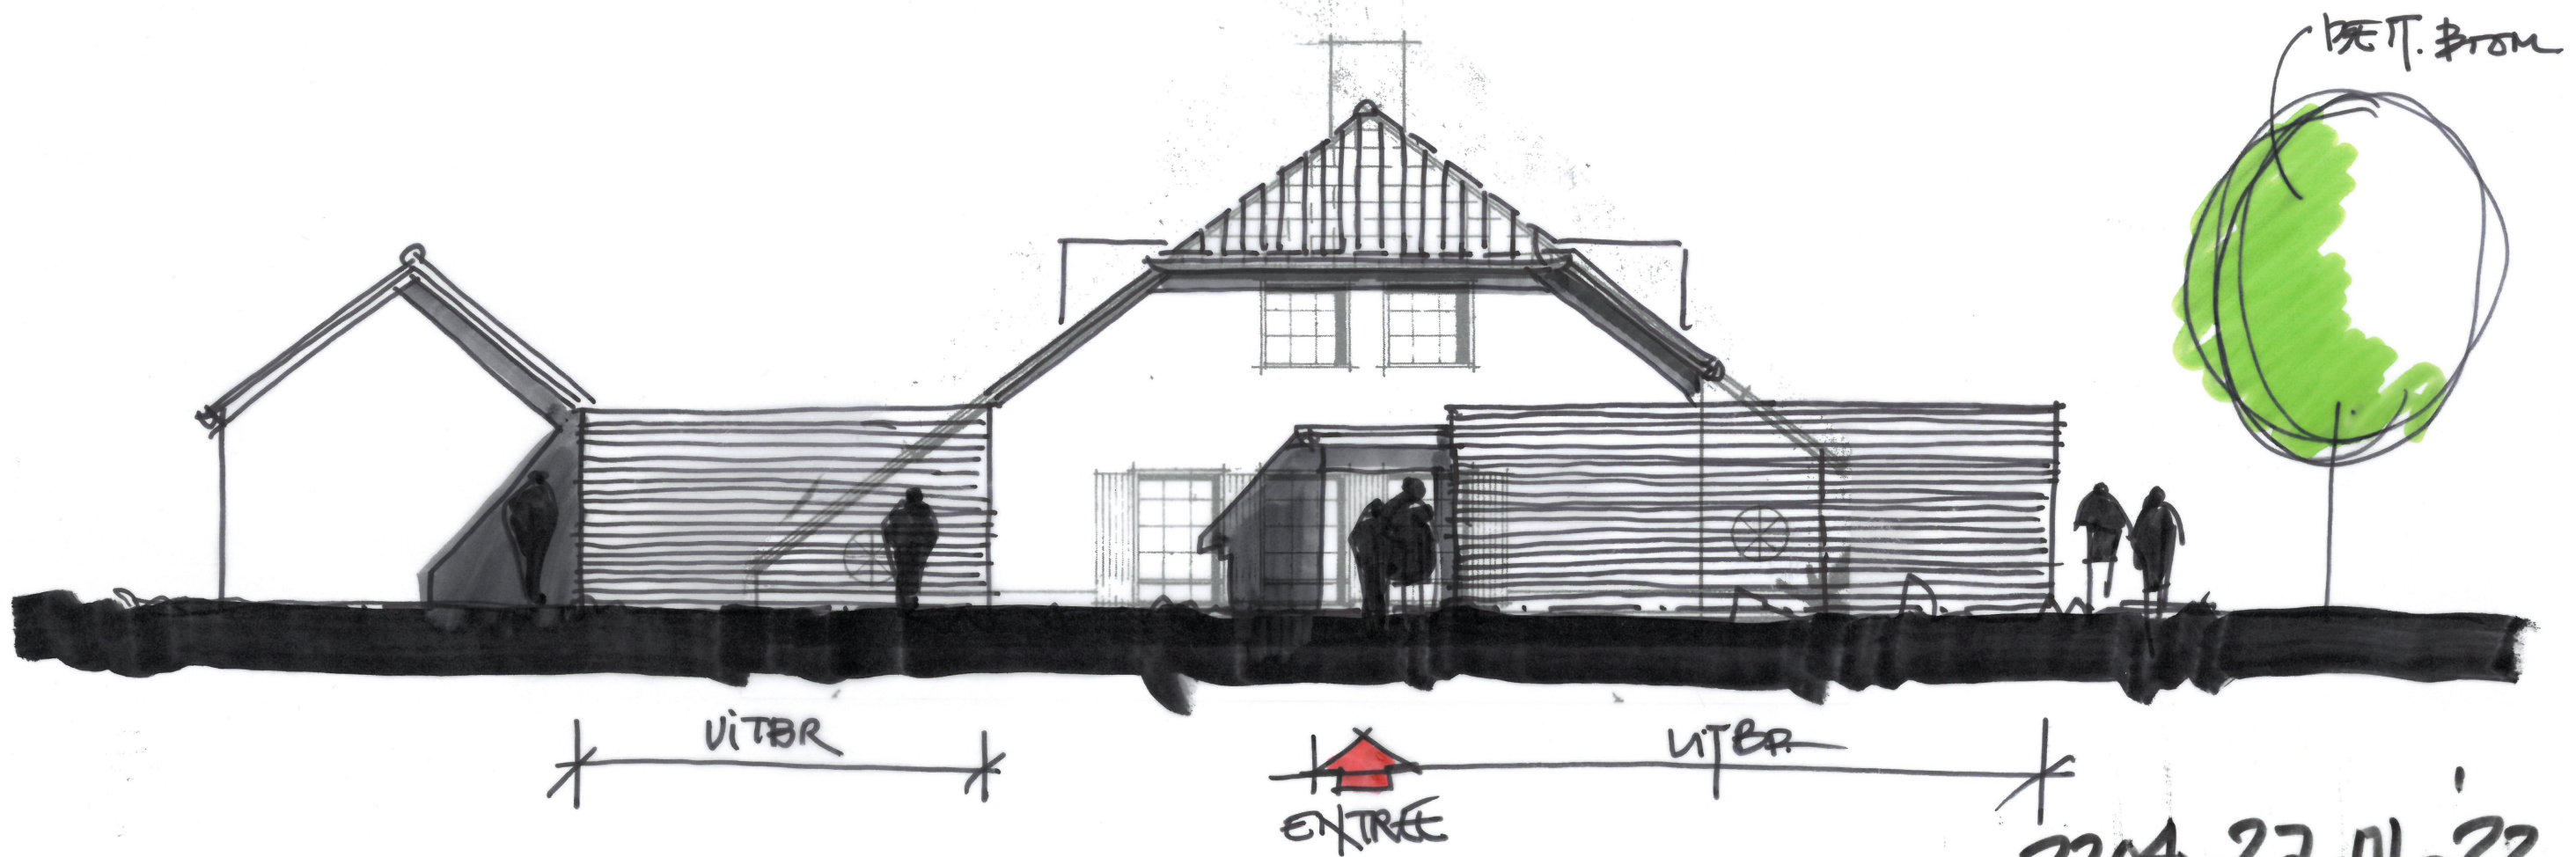

— AANZ. GRAAF HENDRIKSTRAAT —

204-27-01-22

ARCHITEKTEN
GROEP **GELDERLAND**

hummeloseweg 16 | 7021 ae zelhem | (0314) 62 43 48
info@architektengroepgelderland.nl
www.architektengroepgelderland.nl