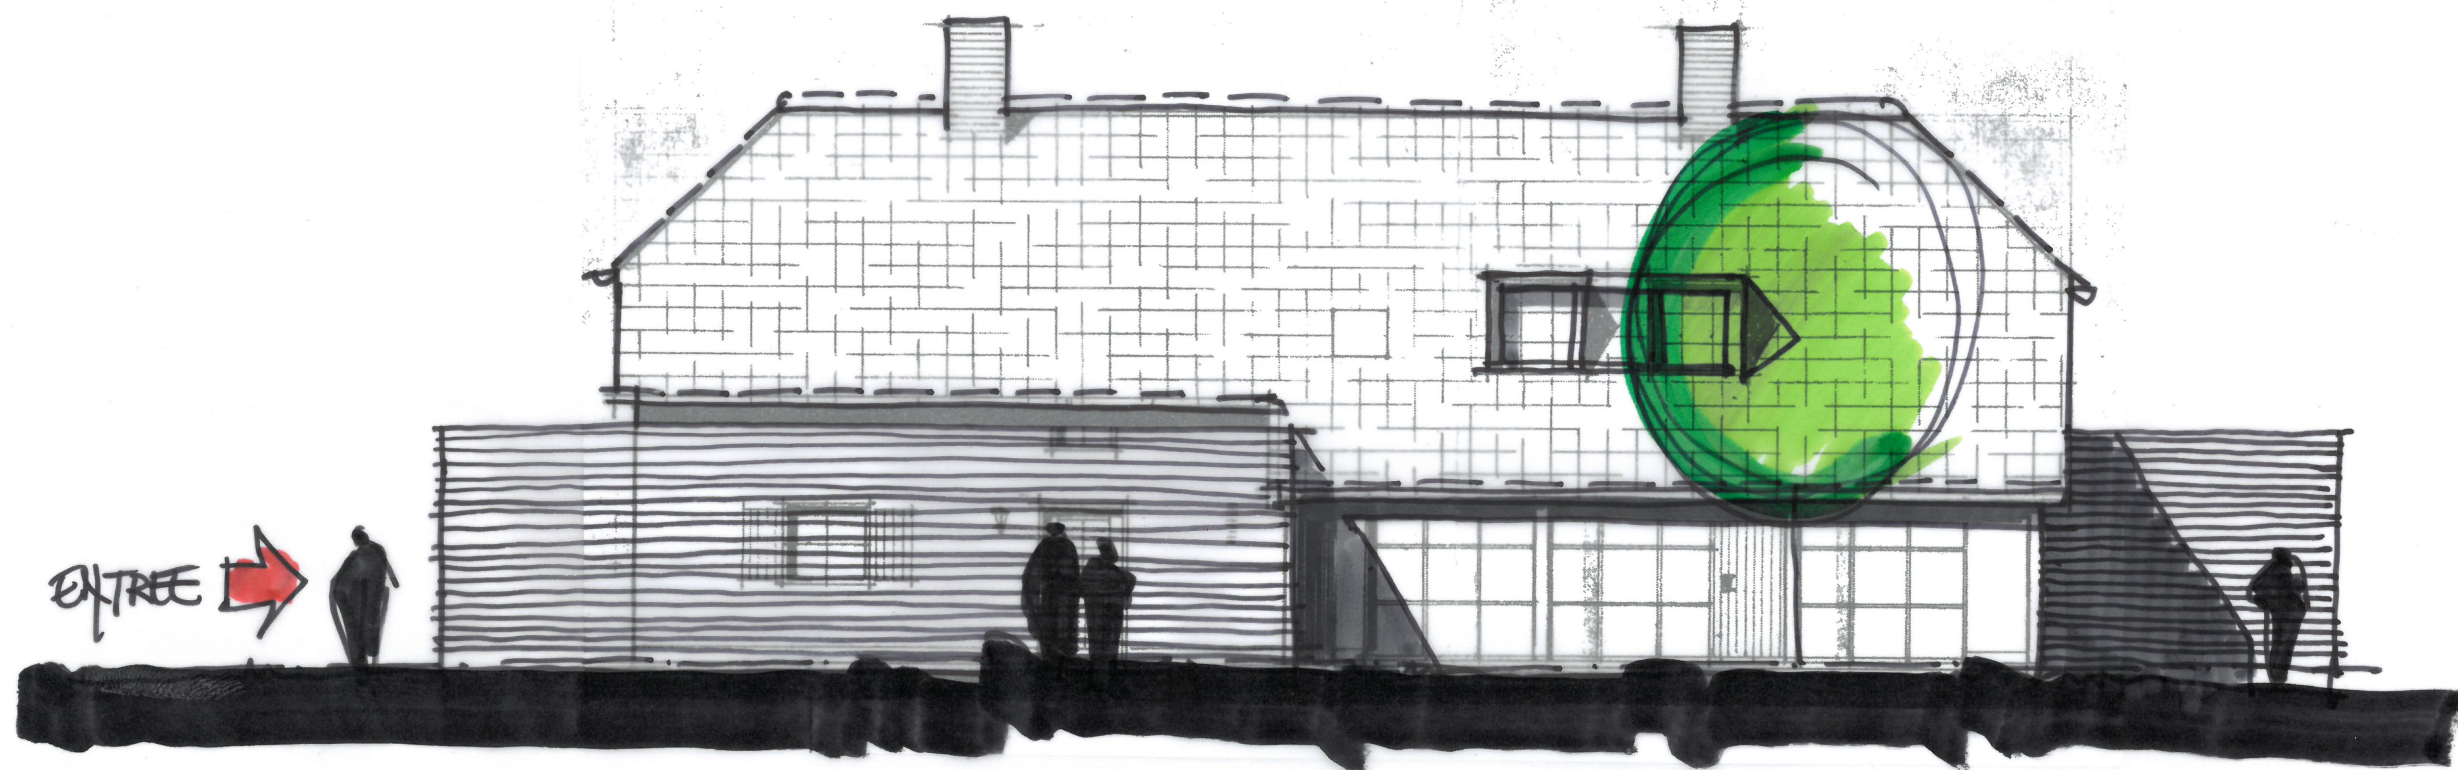

- ANZ. SCHAEPMANSTRAAT -

ARCHITEKTEN  
GROEP **GELDERLAND**

hummeloseweg 16 | 7021 ae zelhem | (0314) 62 43 48  
info@architectengroepgelderland.nl  
www.architectengroepgelderland.nl

— VITBR —

— VITBR —

204-27-01'22.