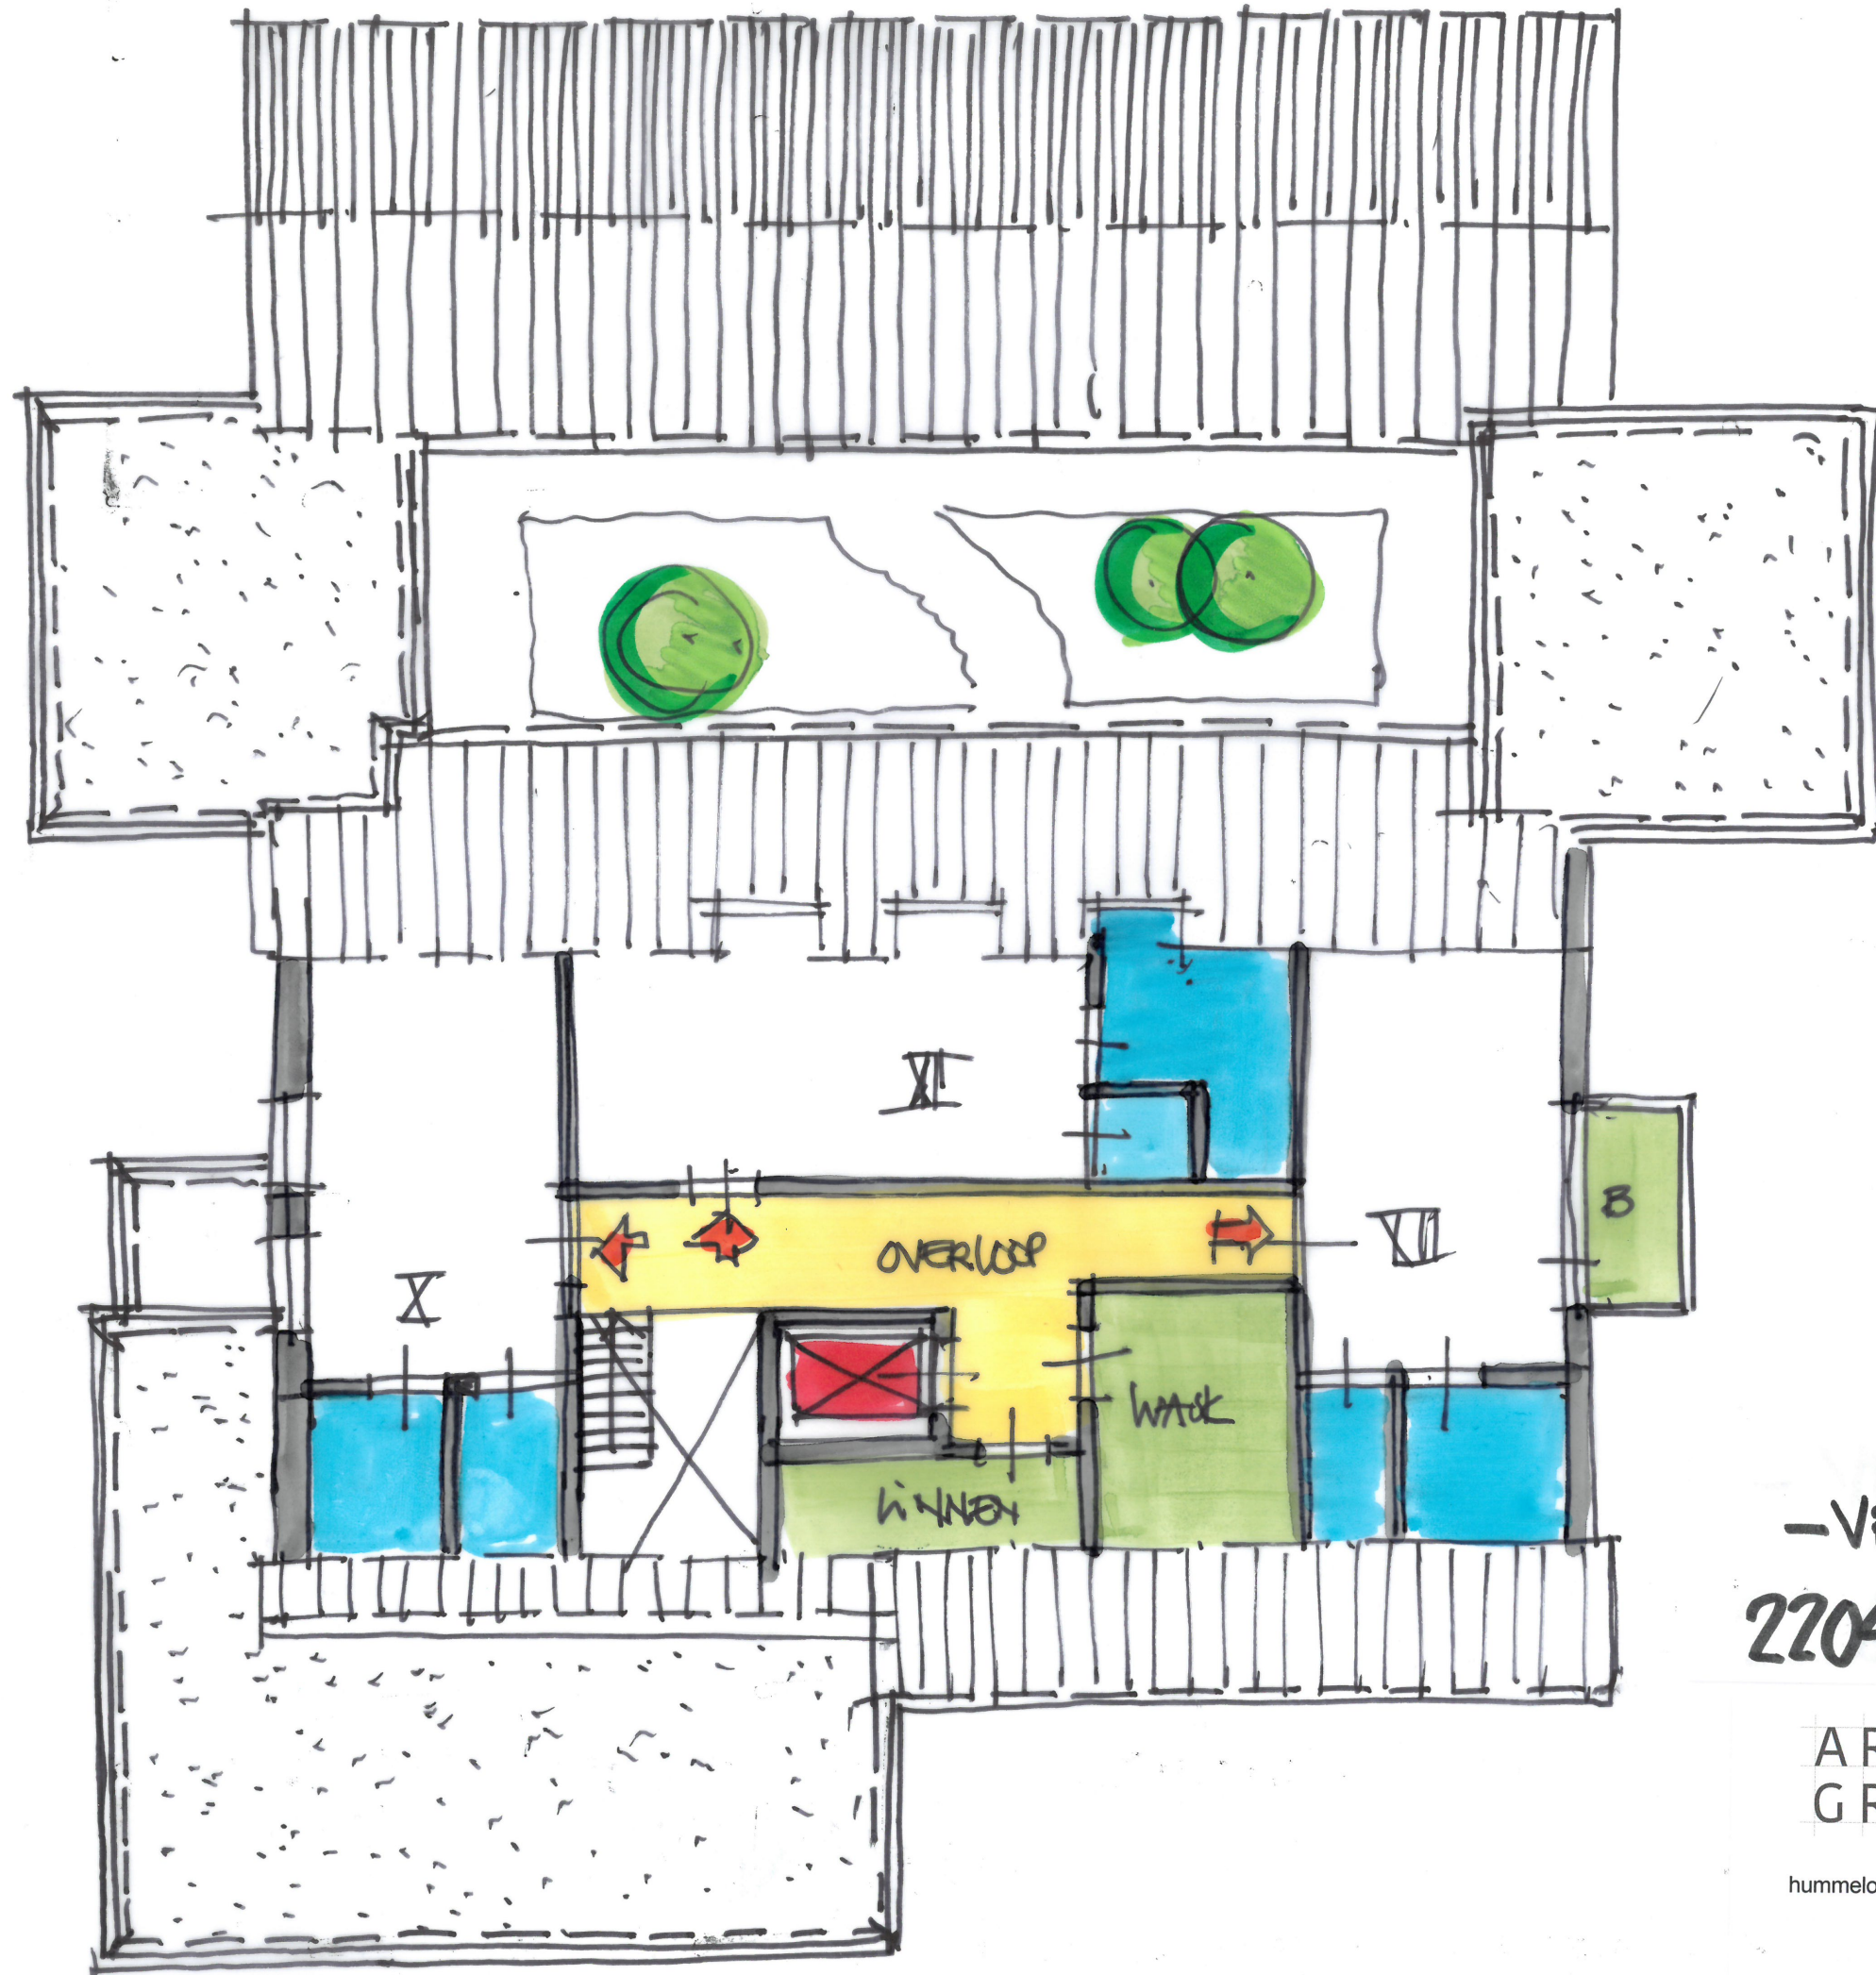

-VERDIEPING-
2204-27-01-22

ARCHITEKTEN
GROEP GELDERLAND

hummeloseweg 16 | 7021 ae zelhem | (0314) 62 43 48
info@architectengroepgelderland.nl
www.architectengroepgelderland.nl