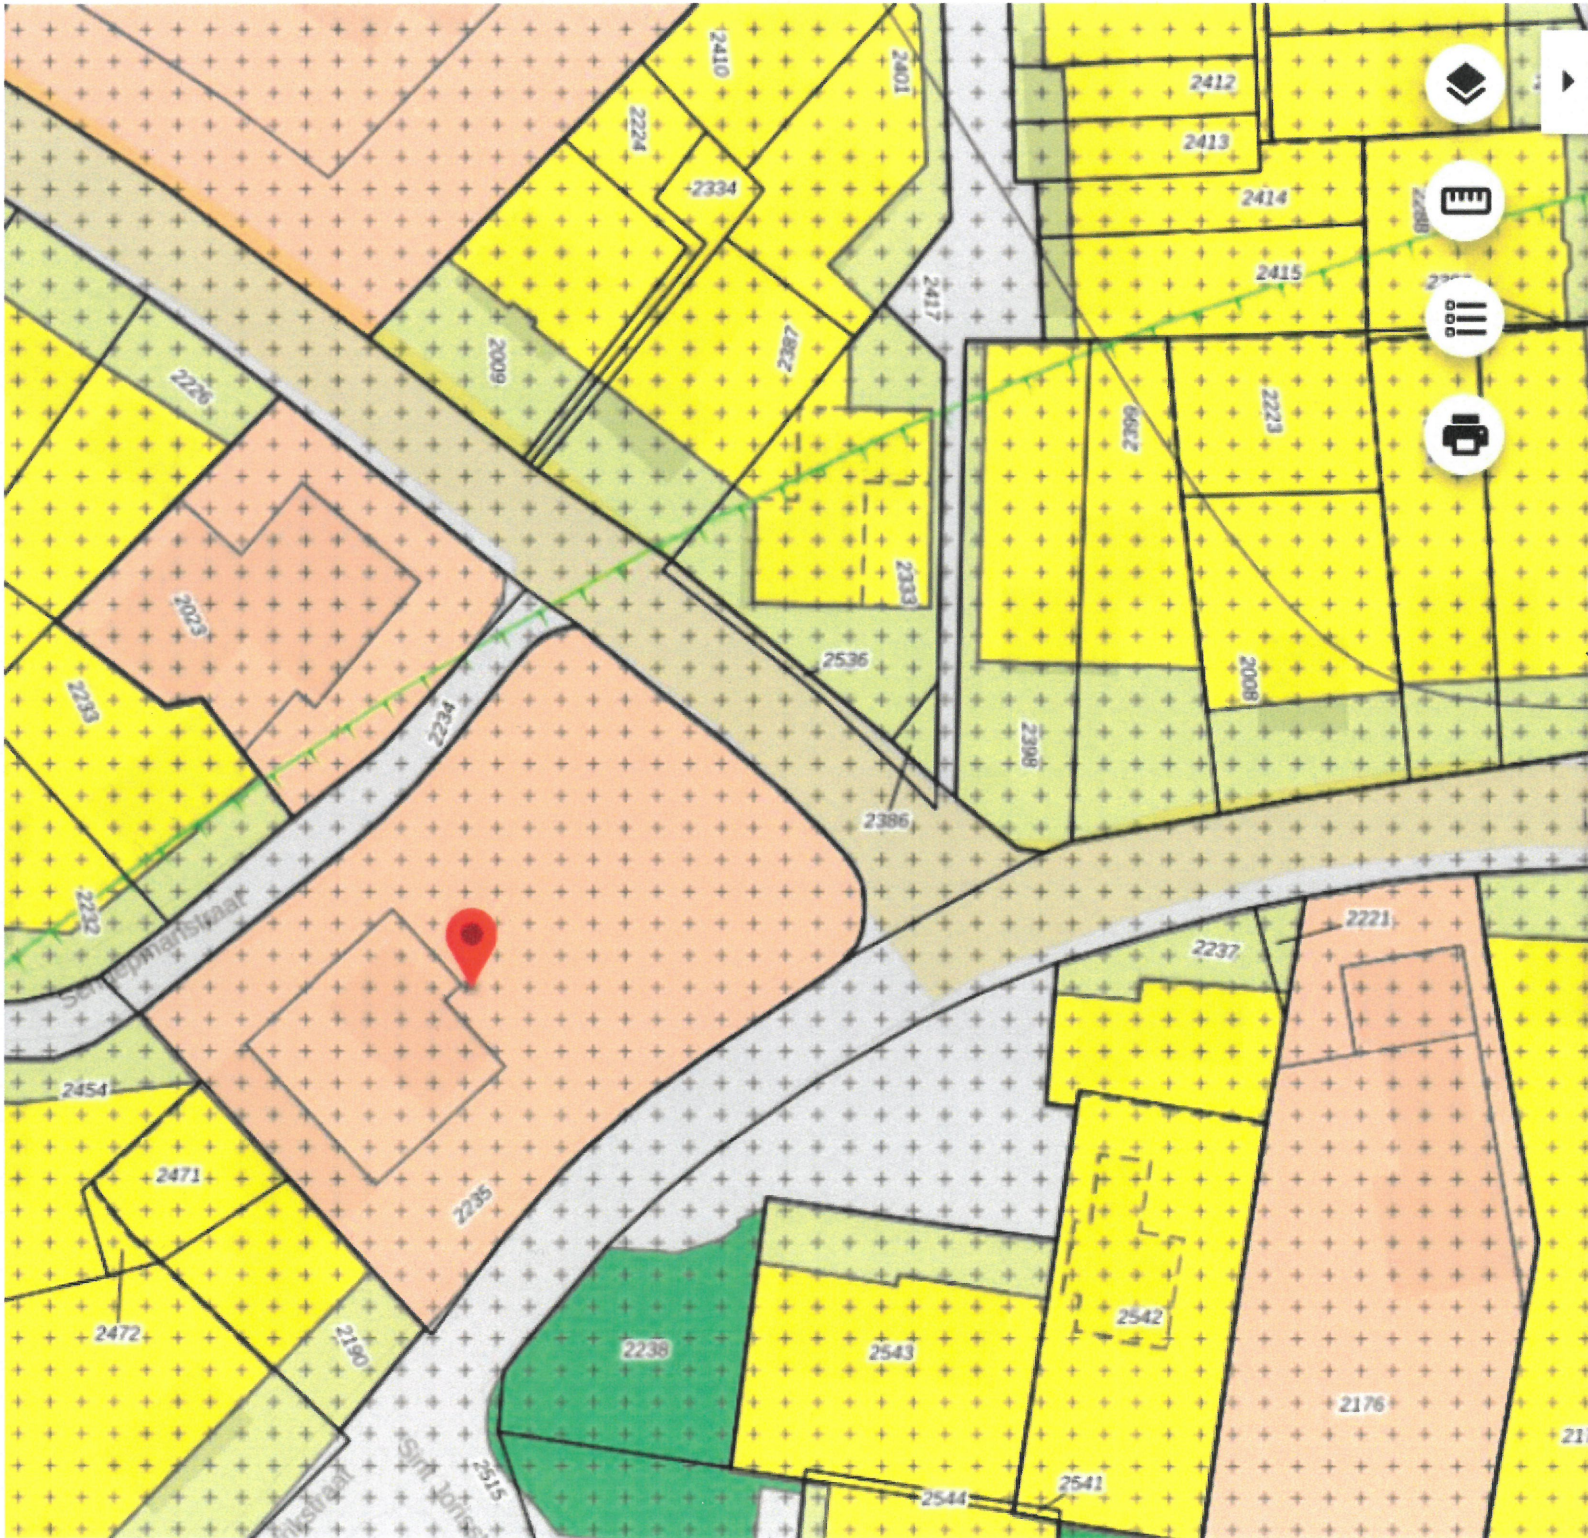

OPDR. GEVER : HOLLAND ZORG GROEP, BESRAND 1. WINTEREN.

Kernen  
 gemeente Montferland  
 bestemmingsplan  
 onherroepelijk (vastgesteld 2016-06-30)

PLEKINFO DOCUMENTEN KENMERKEN

215447, 437624.6

**Enkelbestemming**  
 Gemengd

**Dubbelbestemming**  
 Waarde - Archeologische verwachting  
 2

**Functieaanduiding**  
 horeca

**Gebiedsaanduiding**  
 vrijwaringszone - molenbiotoop

2204-27-01-'22

ARCHITEKTEN  
 GROEP **GELDERLAND**

— BEST. PLAN KAART —